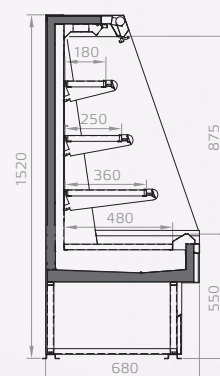

Vyrába sa:

- vo výške – 1300 a 1500 mm
- v štyroch dĺžkových moduloch – 625, 937, 1250 a 1875 mm (dĺžka udaná bez bočníc)
- vo dvoch chladiacich režimoch – 3M2 a 3M1

Vonkajší design vitríny je prispôsobený požiadavke vytvorenia maximálnych plôch pre možnosť reklamnej potlače vrátane bočníc. Predné panely a sokel tvoria optimálnu plochu pre reklamnú potlač v čelnom pohľade. Veľká presklená plocha bočníc

Available in following versions:

- height 1300 and 1500 mm
- four length modules 625, 937, 1250 and 1875 mm (length specified without endwalls)
- two climate classes 3M2 and 3M1

Case exterior incl. endwalls was designed to create maximum possible surface for promotional purposes. Front round panel and kick plate are ideal

- высотой 1300 или 1500 мм
- в 4 длинах - 625, 937, 1250 и 1875 мм (длина без боковин)
- в 2 температурных классах: 3M2 и 3M1

Внешний вид вкл. боковин приспособлен требованию создать максимум площади для нанесения рекламы. Фронтальная и нижняя напольная панель идеально подходят для расположения логотипа компании или нанесения

По требованию можем поставить сл. аксессуары:

- ночную шторку
- фронтальные ограничители на полки
- подсветка полок

SARA 1300 Q

SARA 1500 Q

Model Modell Модель	Dĺžka (mm) Length (mm) Длина (мм)	Trieda Class Класс	Výstavná plocha (m ²) Display surface (m ²) Выстав. площадь (м ²)	Plechovka 0,5l/ks Cans 0,5l/pcs Банка 0,5л/шт.
SARA 1300 Q-625	705	3M2 -3M1	0,34	126
SARA 1300 Q-937	1017	3M2 -3M1	0,5	196
SARA 1300 Q-1250	1 330	3M2 -3M1	0,68	252
SARA 1300 Q-1875	1 955	3M2 -3M1	1,00	378
SARA 1500 Q-625	705	3M2 -3M1	0,5	153
SARA 1500 Q-937	1017	3M2 -3M1	0,7	238
SARA 1500 Q-1250	1 330	3M2 -3M1	1,0	306
SARA 1500 Q-1875	1 955	3M2 -3M1	1,5	459