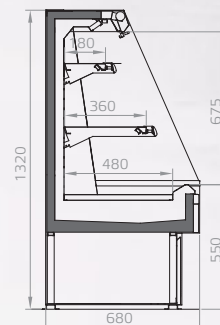

SARA 1300 Q

Model Modell Модель	Dĺžka (mm) Length (mm) Длина (мм)	Trieda Class Класс	Výstavná plocha (m²) Display surface (m²) Выстав. площадь (м²)	Plechovka 0,5l/ks Cans 0,5l/pcs Банка 0,5л/шт.
SARA 1300 Q-625	705	3M2 -3M1	0,34	126
SARA 1300 Q-937	1017	3M2 -3M1	0,5	196
SARA 1300 Q-1250	1 330	3M2 -3M1	0,68	252
SARA 1300 Q-1875	1 955	3M2 -3M1	1,00	378
SARA 1500 Q-625	705	3M2 -3M1	0,5	153
SARA 1500 Q-937	1017	3M2 -3M1	0,7	238
SARA 1500 Q-1250	1 330	3M2 -3M1	1,0	306
SARA 1500 Q-1875	1 955	3M2 -3M1	1,5	459

Välj mellan nedan RAL färger:

1021

6032

3020

7037

9010

5007

7047

9011

7024

2004

9006

wooden decor:

oak

cherry