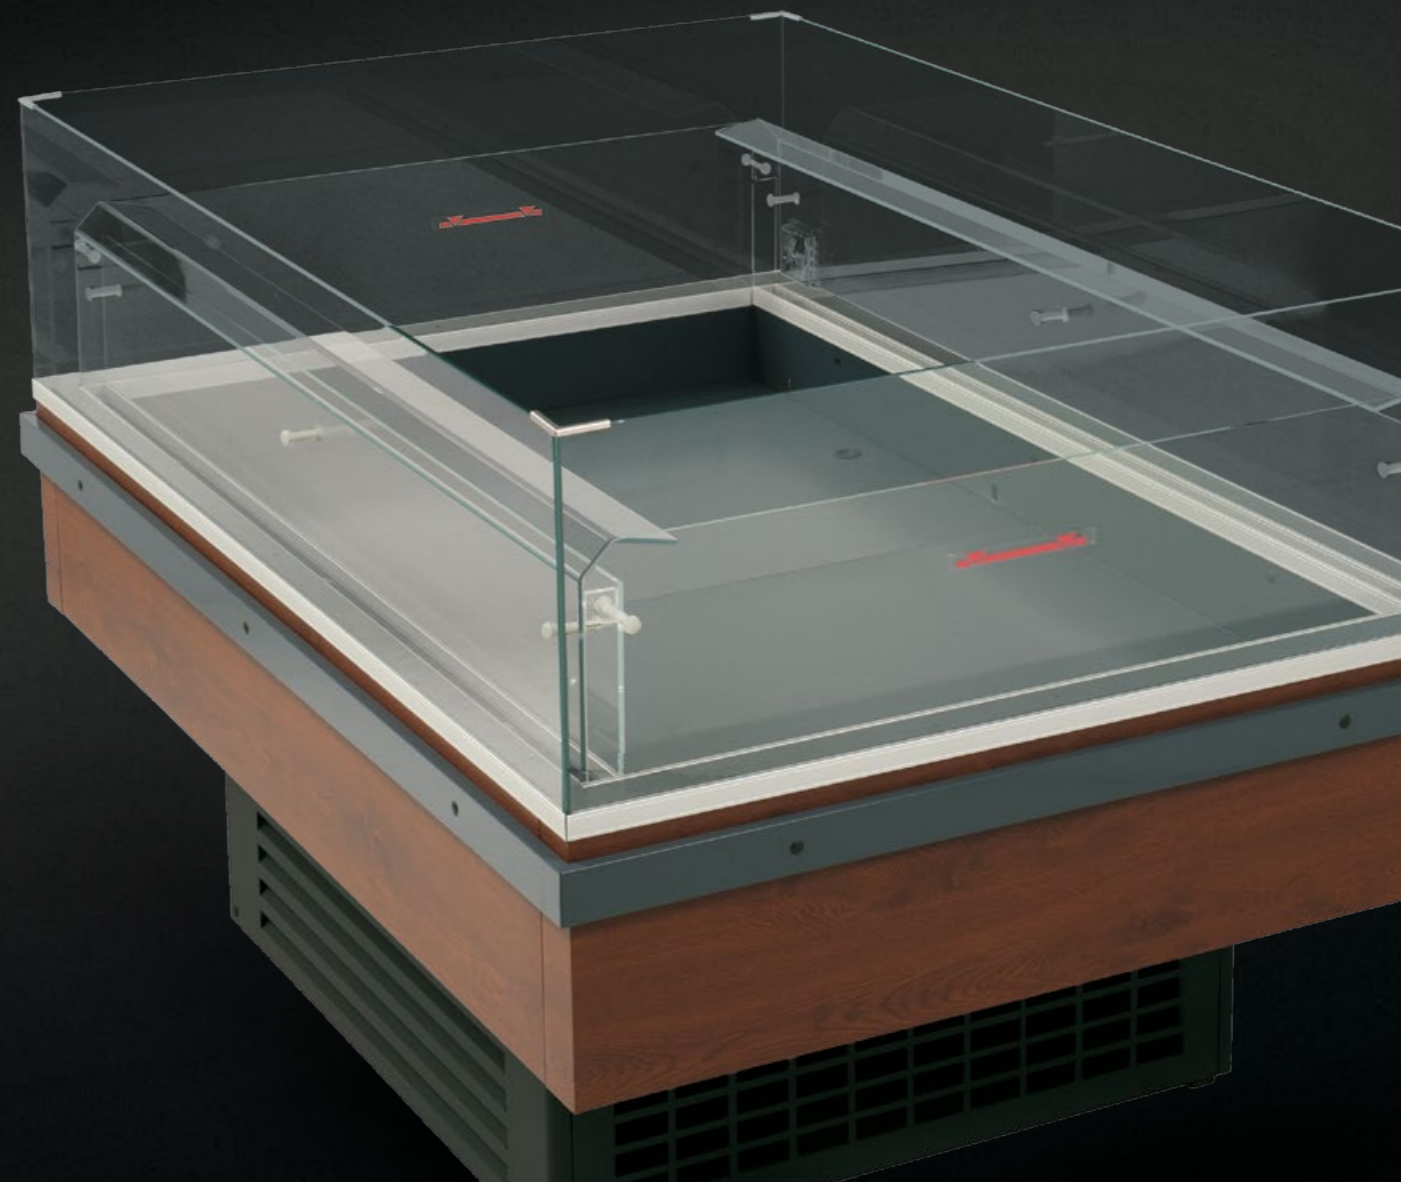

VANE
ISLANDS
БОНЕТЫ

FELIX^{SG}

Chladiaca otvorená vaňa FELIX SG je určená pre predaj chladených lahôdok, údenín, polotovarov a iných potravín, ktorá vďaka svojmu vysokému bočnému preskleniu bez rušivých rohových stĺpikov umožňuje maximálnu viditeľnosť vystaveného tovaru. Rôzne farebné prevedenia a stroho hranatý design umožňujú prispôsobiť vaňu každému interiéru.

Alternatívne je možné použiť rôzne príslušenstvá: ako spodný rošt, sady prepážok, prípadne kolieska pre ľahkú mobilitu.

The FELIX SG Cooling open top Island is designed for the display and sale of chilled delicacies, sausages and different chilled products. The FELIX SG has the advantage of a large panoramic view to displayed foods due to high side glass without corner supporting elements. Available in a wide range of colours and strict square design makes the FELIX SG suitable for any type of interior shop floor space. It can be also be modified to specification with a wide range of accessories: bottom grill, set of dividers, castors for easy mobility.

Открытые бонеты FELIX предназначены для продажи охлажденных деликатесов, колбасных изделий и других различных видов продуктов. Высокое боковое стекло без угловых элементов обеспечивает широкий панорамный обзор выкладки. Благодаря широкой цветовой гамме и строгому кубическому дизайну бонета будет гармонично смотреться в любом интерьере магазина. Бонета может дополнительно комплектоваться различными аксессуарами: базовыми решетками, комплектами делителей, колесами для большей мобильности.

VANE
ISLANDS
БОНЕТЫ

FELIX^{SG}

pastorkalt a.s.

FELIX SG

Model Modell Модель	Dĺžka s bočnicami (mm) Length with sidewalls (mm) Длина (мм)	Výstavná plocha (m ²) Display surface (m ²) Выстав. площадь (м ²)	Objem (l) Volume (l) Объем (л)	M1	M2
FELIX 13 SG	1 390	1,00	200	270	
FELIX 15 SG	1 540	1,12	224	303	
FELIX 20 SG	1 990	1,50	300	405	