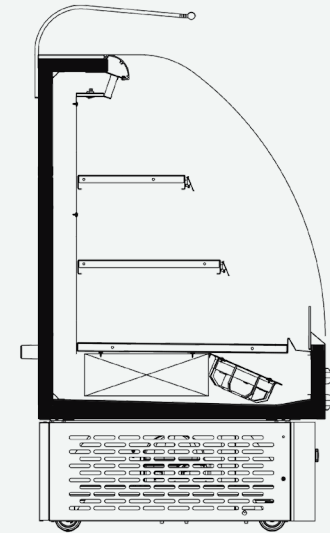

More information at page 135.

Über das Uranus

Das kleine steckerfertige Kühlregal Uranus erfüllt Wünsche von Kunden auf der Suche nach dem schnellen Snack. Dank seiner kompakten Bauweise und seines geringen Platzbedarfs ist es auch in hoch frequentieren Verkaufszonen oder im Kassensbereich einsetzbar. Impulskäufe stimuliert es hier wie dort.

 MM	625	940	1250	1880	2500
	N/A				

SEMI VERTICALS / SEMI-VERTICAL-KÜHLREGALE / VITRINES SEMI-VERTICALES

URANUS

Model	Length without endwalls (mm)	Operating temperature °C (+25 °C, 60% RH)	Exposition space (m ²)	Volume (m ³)	Rated voltage (V)
Modell / Modèle	Länge ohne Endwände / Longueur sans parois externes	Temperatur / Température de fonctionnement	Ausstellungsfläche / Espace d'exposition	Volumen / Volume	Stromverbrauch / Tension nominale
Uranus	625	1...10 °C / -1...7 °C / -1...5 °C	0.81	0.26	230
	940		1.22	0.39	
	1250		1.61	0.51	
	1880		2.43	0.77	
	2500		3.23	1.03	