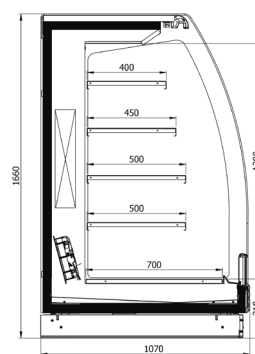

Pluton Space 7