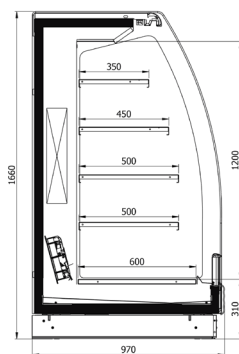

Über das Pluton Space

Das Kühlregal Pluton Space präsentiert sich elegant und eindrucksvoll als ein semi-vertikales Kühlregal mit großzügiger Tiefe und komfortablem Warezugriff. Die rahmenlosen und gebogenen Glastüren mit Selbsteinzug bieten eine optimierte Warenübersicht. Vergrößerte Regalflächen erhöhen das Lastvolumen um 15 %. Viel Raum also für die perfekte Präsentation von Molkereiprodukten, Getränken, Obst und Gemüse und Lebensmitteln des täglichen Bedarfs. Das SB-Kühlregal ist erhältlich in 5 Grundlängen. Es eignet sich zur Reihung ebenso wie zum Aufbau freistehender Inseln.

 MM	1250	1880	2000	2500	3750
	N/A				

SEMI VERTICALS / SEMI-VERTICAL-KÜHLREGALE / VITRINES SEMI-VERTICALES

PLUTON SPACE

Model	Length without endwalls (mm)	Operating temperature °C (+25 °C, 60% RH)	Exposition space (m ²)	Volume (m ³)	Rated voltage (V)
Modell / Modèle	Länge ohne Endwände / Longueur sans parois externes	Temperatur / Température de fonctionnement	Ausstellungsfläche / Espace d'exposition	Volumen / Volume	Stromverbrauch / Tension nominale
Pluton Space 6 / Pluton Space 6 plug-in	1250	1...10 °C / -1...7 °C / -1...5 °C	3.00	0.90	230 / 400
	1880		4.51	1.35	
	2000		4.80	1.44	
	2500		6.00	1.80	
	3750		9.00	2.70	
Pluton Space 7 / Pluton Space 7 plug-in	1250	1...10 °C / -1...7 °C / -1...5 °C	3.20	1.05	230 / 400
	1880		4.80	1.58	
	2000		5.12	1.68	
	2500		6.40	2.10	
	3750		9.60	3.15	
Pluton Space 8 / Pluton Space 8 plug-in	1250	1...10 °C / -1...7 °C / -1...5 °C	3.31	1.20	230 / 400
	1880		4.98	1.80	
	2000		5.30	1.92	
	2500		6.62	2.40	
	3750		9.93	3.60	