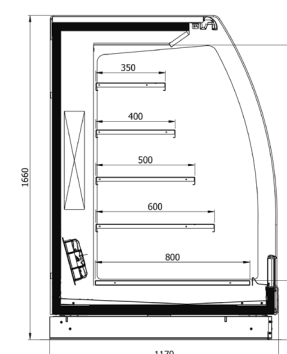

Pluton Space 8