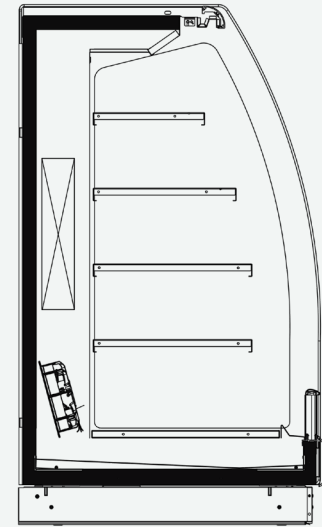

PLUTON SPACE

About Pluton Space

Elegant Pluton Space self-service showcase has a wide and comfortable reach. It provides outstandingly clear view of the products thanks to its new design frameless bent glass doors, which also feature soft closure. Wider display shelves increase load volume by 15%. Perfect for the display of dairy products, drinks, deli products, fruits and vegetables. The cabinet is multiplexable, can be joined into rows or form a separate island. Available in 5 different basic lengths.

Über das Pluton Space

Das Kühlregal Pluton Space präsentiert sich elegant und eindrucksvoll als ein semi-vertikales Kühlregal mit großzügiger Tiefe und komfortablem Warezugriff. Die rahmenlosen und gebogenen Glastüren mit Selbsteinzug bieten eine optimierte Warenübersicht. Vergrößerte Regalflächen erhöhen das Lastvolumen um 15 %. Viel Raum also für die perfekte Präsentation von Molkereiprodukten, Getränken, Obst und Gemüse und Lebensmitteln des täglichen Bedarfs. Das SB-Kühlregal ist erhältlich in 5 Grundlängen. Es eignet sich zur Reihung ebenso wie zum Aufbau freistehender Inseln.

L'entreprise Pluton Space

Élégant de la vitrine de libre-service Pluton Space permet un accès pratique et confortable. Elle permet une présentation remarquablement claire des produits grâce au nouveau design de ses portes en verre courbé sans cadre, et qui disposent également d'un système de fermeture douce. De plus larges étagères de présentation permettent une augmentation de 15 % du volume de chargement. Parfaite pour la présentation des produits laitiers, boissons, produits de charcuterie, fruits et légumes. La vitrine est canalisable, elle peut être assemblée en allée ou former un îlot séparé. Disponible en 5 longueurs de base.