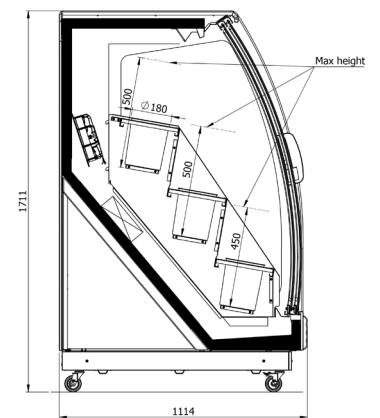

 MM	1250	1880			
 °C	N/A				

SEMI VERTICALS / SEMI-VERTICAL-KÜHLREGALE / VITRINES SEMI-VERTICALES

PLUTON SPACE FLOWER

Model	Length without endwalls (mm)	Operating temperature °C (+25 °C, 60% RH)	Exposition space (m ²)	Volume (m ³)	Rated voltage (V)
Modell / Modèle	Länge ohne Endwände / Longueur sans parois externes	Temperatur / Température de fonctionnement	Ausstellungsfläche / Espace d'exposition	Volumen / Volume	Stromverbrauch / Tension nominale
Pluton Space Flower	1250 1880	1...10 °C	1.07 1.61	0.56 0.84	230