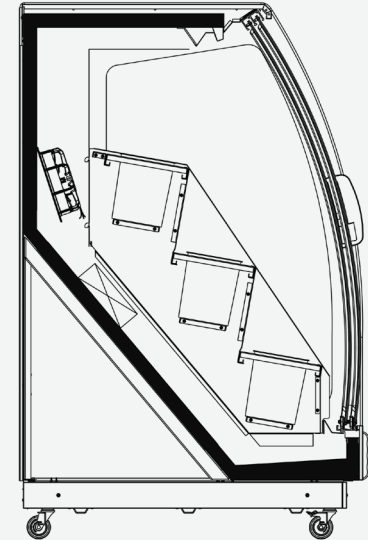

Über das Pluton Space Flower

Eine neu entwickelte, steckerfertige Blumen-Vitrine für mehr Frische und Haltbarkeit von Schnittblumen. Pluton Space Flower bietet mit stabilen + 5 bis + 8 °C einen optimalen Temperaturbereich, um Schnittblumen länger frisch zu halten. Das neue Impuls-Möbel bietet mehr Platz für die Präsentation von Blumen. Gebogene Glastüren bieten eine perfekte Sicht und Energieeffizienz. Die Vitrine erlaubt einen bequemen Zugriff auf die bereitstehende Ware. Lenkrollen mit Feststeller geben dem Kühlmöbel die nötige Mobilität für eine einfache Platzierung im gewünschten Verkaufsbereich.

L'entreprise Pluton Space Flower

Une vitrine réfrigérée pour fleurs nouvellement conçue et fonctionnant de façon autonome pour garder vos fleurs coupées plus saines, plus fraîches et plus durables. Pluton Space Flower offre une plage de température optimale stable + 5... + 8 °C pour garder les fleurs coupées dans la fraîcheur afin de les garder fraîches plus longtemps. Ce modèle de vitrine renouvelée propose plus d'espace pour la présentation des fleurs. Les portes en verre incurvé offrent une visibilité parfaite et garantissent également une efficacité énergétique. La vitrine fournit un accès plus pratique aux composants pour la maintenance. Les roues avec des bloqueurs apportent une mobilité à la vitrine réfrigérée pour un placement facile dans l'espace de vente souhaité.

MM	1250	1880			
°C	N/A