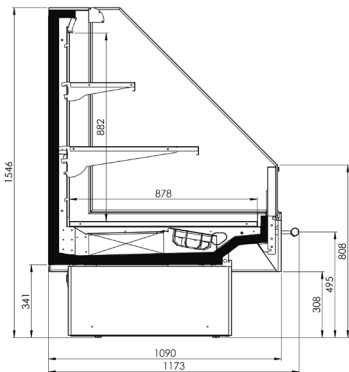

SERVE-OVERS / KÜHLVITRINEN / VITRINES DE COMPTOIR

VEGA SPACE QB H1 / H2

Model	Length without endwalls (mm)	Operating temperature °C (+25 °C, 60% RH)	Exposition space (m²)	Volume (m³)	Rated voltage (V)
Modell / Modèle	Länge ohne Endwände / Longueur sans parois externes	Temperatur / Température de fonctionnement	Ausstellungsfläche / Espace d'exposition	Volumen / Volume	Stromverbrauch / Tension nominale
Vega Space QB H2	2500 3750	1...10 °C / -1...7 °C / -1...5 °C	4.59 6.88	1.28 1.91	230

Vega Space QB H2