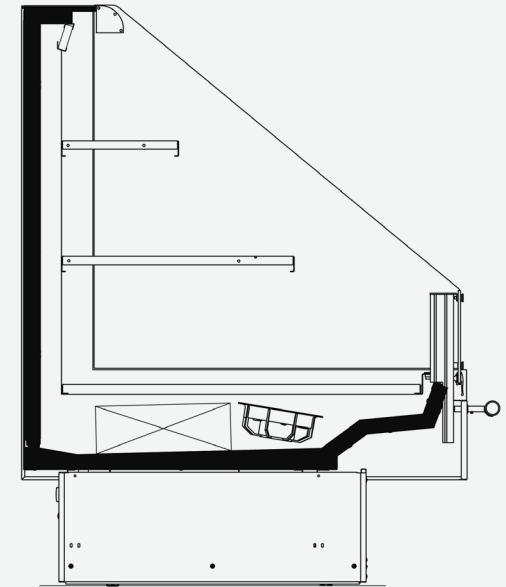

Über das Vega Space QB H1 / H2

Der Vega Space QB H1 / H2 ist eine SB-Kühltheke mit zusätzlichen Regalebenen. Die Übersicht und der Zugriff auf die auslegte Ware ist sehr gut und für Ihre Kunden eine Einladung zur Selbstbedienung. Die SB-Theke mit ihren zwei bis drei Auslage-Ebenen ist in verschiedenen Längen erhältlich. Dem Kunden erlaubt die besondere Bauweise einen bequemen Einkauf, und für den Einzelhandel ist sie eine attraktive Option für eine einladende Präsentation von abgepacktem Fleisch, Geflügel, Meeresfrüchten, Käse und Gebäck. Das SB-Möbel ist kompatibel mit anderen Kühltheken der Serie Vega Space QB.

L'entreprise Vega Space QB H1 / H2

Le Vega Space QB H1 / H2 est un présentoir frigorifique à plusieurs niveaux et en libre-service qui offre une excellente visibilité sur tous les produits réfrigérés dont vous voulez laisser le choix aux clients eux-mêmes. Disponible avec deux ou trois niveaux de présentation et en longueurs variées, cette vitrine facilite les achats et est une option pleine d'élégance pour les magasins de vente au détail. Ce présentoir frigorifique est idéal pour présenter de la viande, de la volaille, des produits de la mer, des fromages et des pâtisseries préemballés. Il peut être multiplexé avec d'autres présentoirs Vega Space QB.

	MM	2500	3750			
	°C	N/A